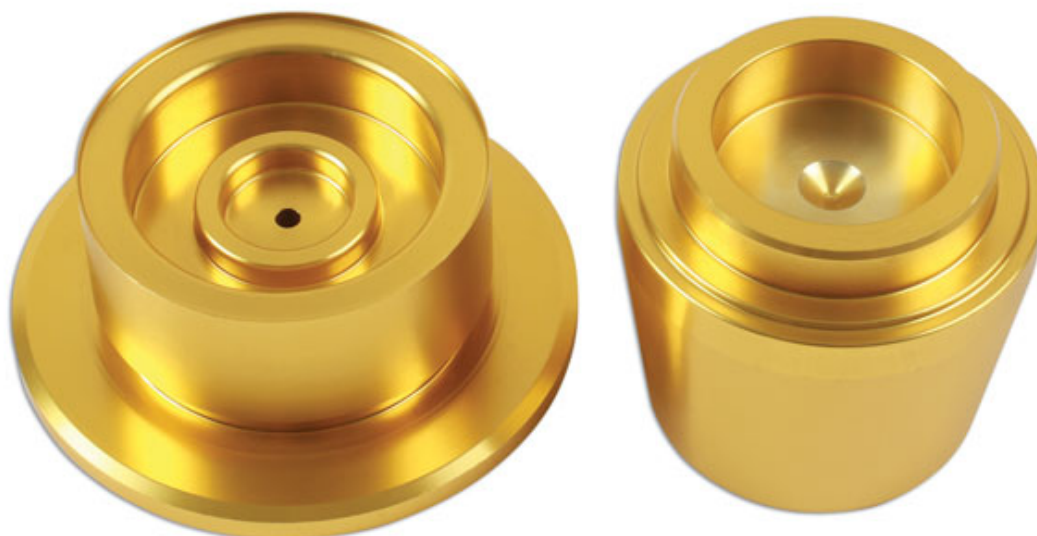

## Narzędzie do ustawiania przedniej pokrywy wału

Zapewnia prawidłowe ustawienie przedniej pokrywy rozrządu w silnikach BMW B37 & B38, co przeciwdziała uszkodzeniu uszczelniaczy podczas montażu. Do stosowania razem z zestawem blokad łańcucha rozrządu Laser nr 7242, zestawem blokad wału korbowego Laser nr 7300 i narzędziem do wyciągania i ustawiania wałka balansera Laser nr 7253.

### Additional Information

- Zastosowanie: BMW 2, X1, X2, 4, 1.5 benzyna i Mini 1.5 benzyna.
- Silniki benzynowe: B37C, B37D, B38A, B38B 1.5.
- Używane do wyrównania przedniej osłony silnika, stosuj zgodnie z instrukcjami OEM.
- Zamiennik OEM 2 357 900
- Uwaga: aby zapewnić właściwe działanie, powierzchnia narzędzia musi być utrzymywana w czystości i być wolna od rys.